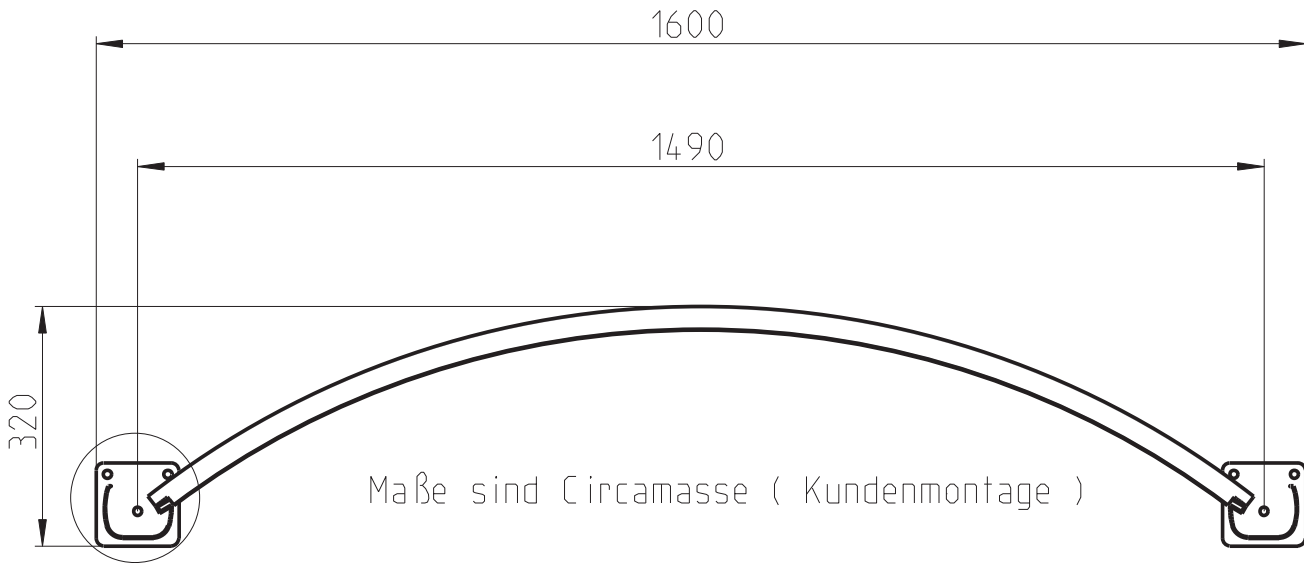

# Anschraubmasse Rundbogenvordach Noblesse

MASSTAB 1:10

X  
1:2