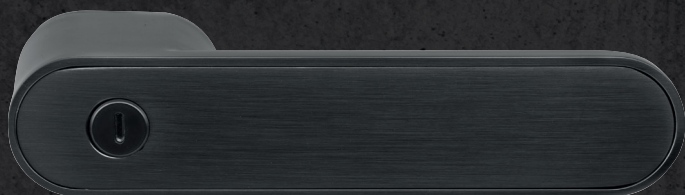

## AUSFÜHRUNG

„Unsichtbare“ Schließmechanik mit einfacher, dezenter Notentriegelung

Drücker BEIDSEITIG mit Hochhaltefeder (fest/drehbar) gelagert

KEINE Madenschraube – 100 % Minimalismus

8 mm Vierkant | mit jedem Standard Einsteckschloss verwendbar