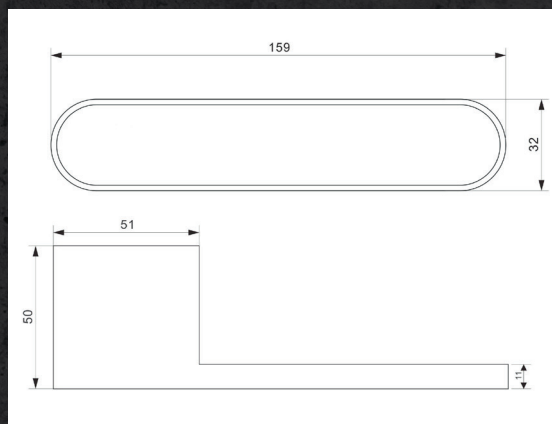

## AUSFÜHRUNG

„Unsichtbare“ Schließmechanik mit einfacher, dezenter Notentriegelung

Drücker BEIDSEITIG mit Hochhaltefeder (fest/drehbar) gelagert

KEINE Madenschraube – 100 % Minimalismus

8 mm Vierkant | mit jedem Standard Einsteckschloss verwendbar