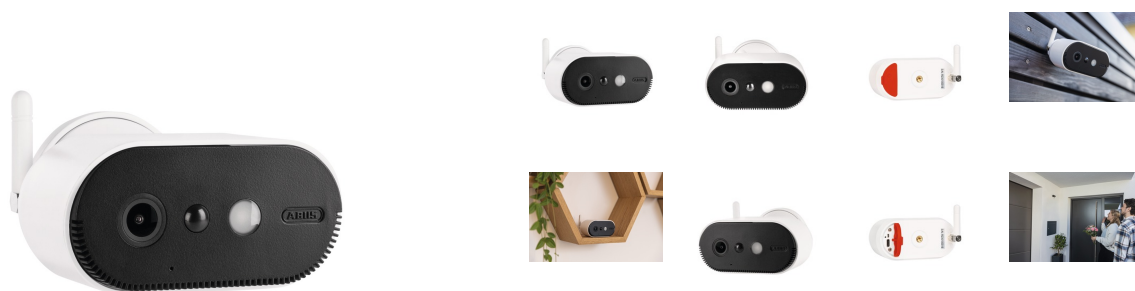

ABUS Security Center

Zusatz-Kamera für ABUS Akku-Kamera Pro

Artikelnummer: PPIC91520 | EAN: 4003318981463

Produktvorteile

- Überwachungskamera mit Funk, Akku, Personenerkennung, Push-Nachricht bei Bewegungsalarm, Gegensprechfunktion, Farbbildern sogar nachts sowie kostenfreiem Zugriff per Handy- und Tablet-App App2Cam Plus (kein Abo)
- Für den Betrieb erforderlich: ABUS Akku-Kamera Pro mit Basisstation
- Flexible Funk-Kamera für draußen & drinnen; wetterfest (Schutzart IP65); 120-Grad-Blickwinkel; nach Bedarf drinnen auf ein Regalbrett legen, draußen mit praktischer Kugelkopfhalterung
- Schnell einsatzbereit durch einfache Inbetriebnahme (mit App-Assistent in wenigen Minuten); per App dauerhaft kostenfreier Zugriff auf Livestream, Speicher sowie alle Funktionen und persönlichen Einstellungen (Weißlicht-LED etc.)
- Vollautomatische Personenerkennung sowie Push-Benachrichtigung per App (ignoriert Fahrzeuge/Tiere); automatisch startende Aufnahme (ignoriert im Wind wiegende Zweige etc.)
- Privatzenen komplett ausblenden/schwärzen (z. B. öffentliche Grundstücke); Datenschutz-konformes Aufzeichnen (Audio aus; je nach Einsatz vor Ort Videodaten dauerhaft speichern bzw. nach 3, 7 oder 30 Tagen automatisch löschen)
- Intelligentes Akku-Management; Akku-Laufzeit dadurch bis zu 6 Monate (bei rd. 4 Aufnahmen/Zugriffen pro Tag; bei häufigerer/längerer Nutzung, Hitze/Frost oder größerer Entfernung zur Basisstation reduziert sich die Laufzeit)
- 3-Megapixel-Auflösung; klare und detailreiche Nachtsicht in Farbe
- Teil der ABUS Comfort-Line & Smart Security World; kompatibel zur Funk-Alarmanlage Smartvest