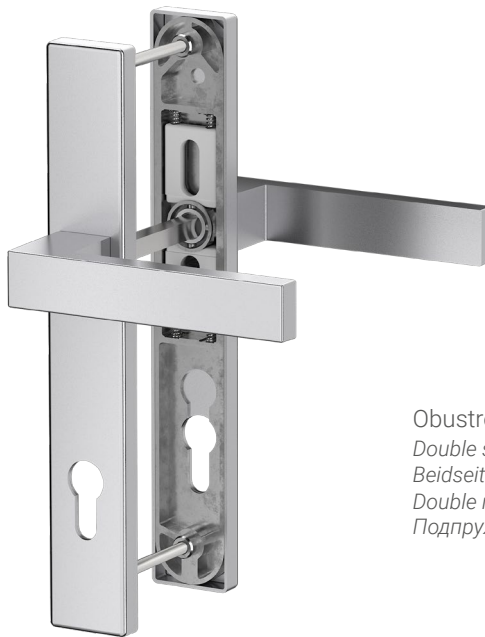

F6 - BD (INOX)

# Dublin37

## Klamka drzwiowa

*Door handle / Türgriff / Poignée de porte / Дверные ручки*

# Klamka drzwiowa **Dublin37**

Door handle / Türgriff / Poignée de porte / Дверные ручки

Obustronny mechanizm wspomagania  
 Double side spring support mechanism  
 Beidseitige Federunterstützung  
 Double mécanisme de ressort  
 Подпружиненный механизм по обеим сторонам