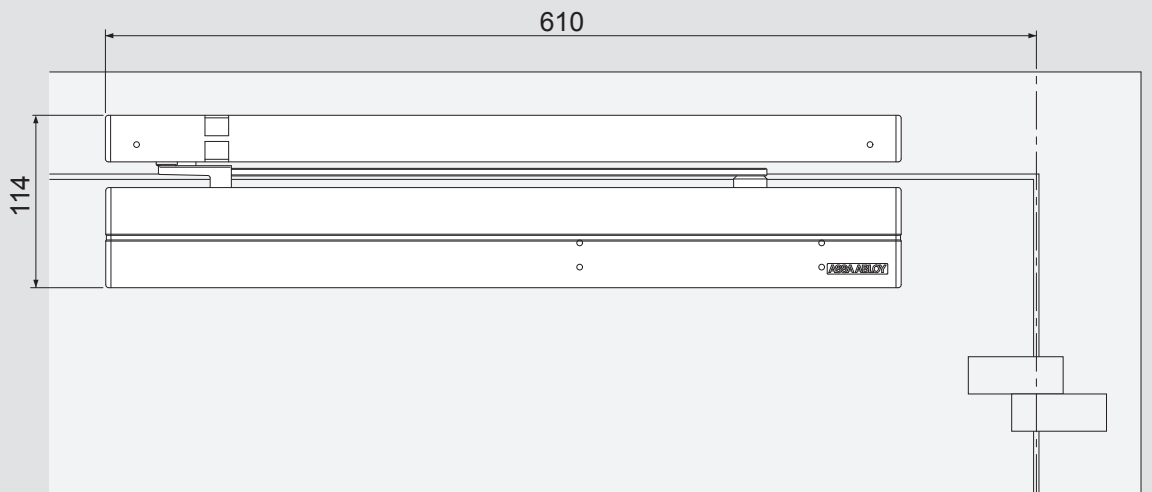

6c

Abmessungen

Dimensions

Dimensions

Anschlagmaße

Mounting dimensions

Dimensions de Montage

DIN rechts dargestellt.
DIN links spiegelbildlich.
Right handed shown.
Left handed is the reverse.
DIN droite dessinée.
DIN gauche est reversée.