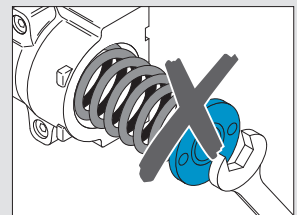

6c

Abmessungen

Dimensions

Dimensions

Anschlagmaße

Mounting dimensions

Dimensions de Montage

DIN rechts dargestellt.
DIN links spiegelbildlich.
Right handed shown.
Left handed is the reverse.
DIN droite dessinée.
DIN gauche est reversée.