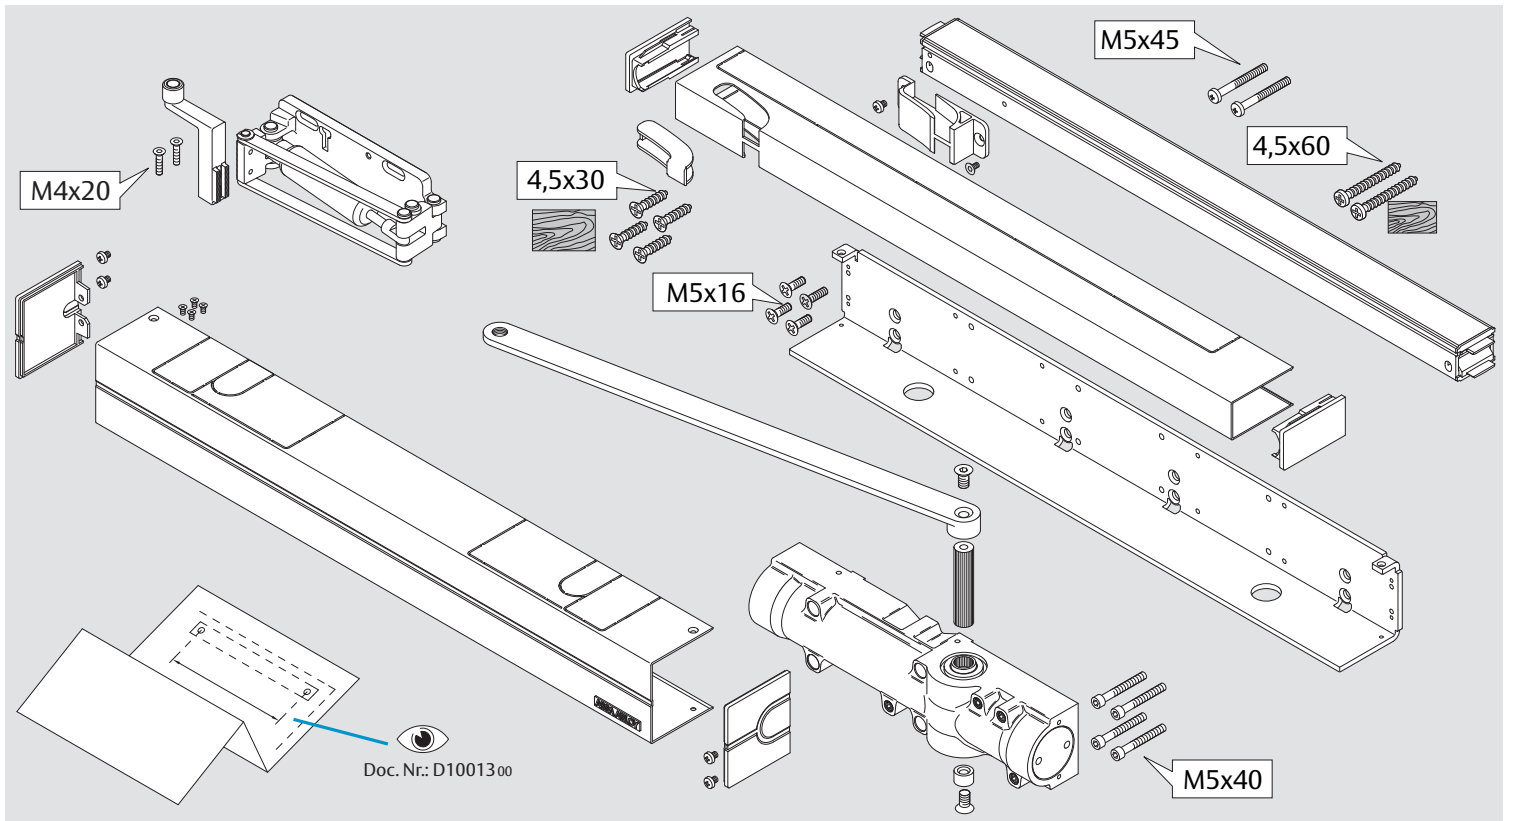

www.assaabloy.de

Bei Feuerschutztüren!
Einsatz nur mit
Manipulationssicherung
DCM220 (DIN rechts) bzw.
DCM225 (DIN links)

Doc. No.: D10078

| | | | | | | | |
|----------------------------|---|---|---|----|---|---|---|
| CE | ASSA ABLOY Sicherheitstechnik GmbH Bildstockstraße 20 72458 Albstadt |  |  | 16 | | | |
| | DC700G-CM | | | | EN 1154:1996/A1:2002/AC:2006 1121-CPR-AD5313 | 3 | 8 |
| Dangerous substances: None | | | | | | | |

6c

Abmessungen

Dimensions

Dimensions

Anschlagmaße

Mounting dimensions

Dimensions de Montage

DIN rechts dargestellt.
DIN links spiegelbildlich.
Right handed shown.
Left handed is the reverse.
DIN droite dessinée.
DIN gauche est reversée.