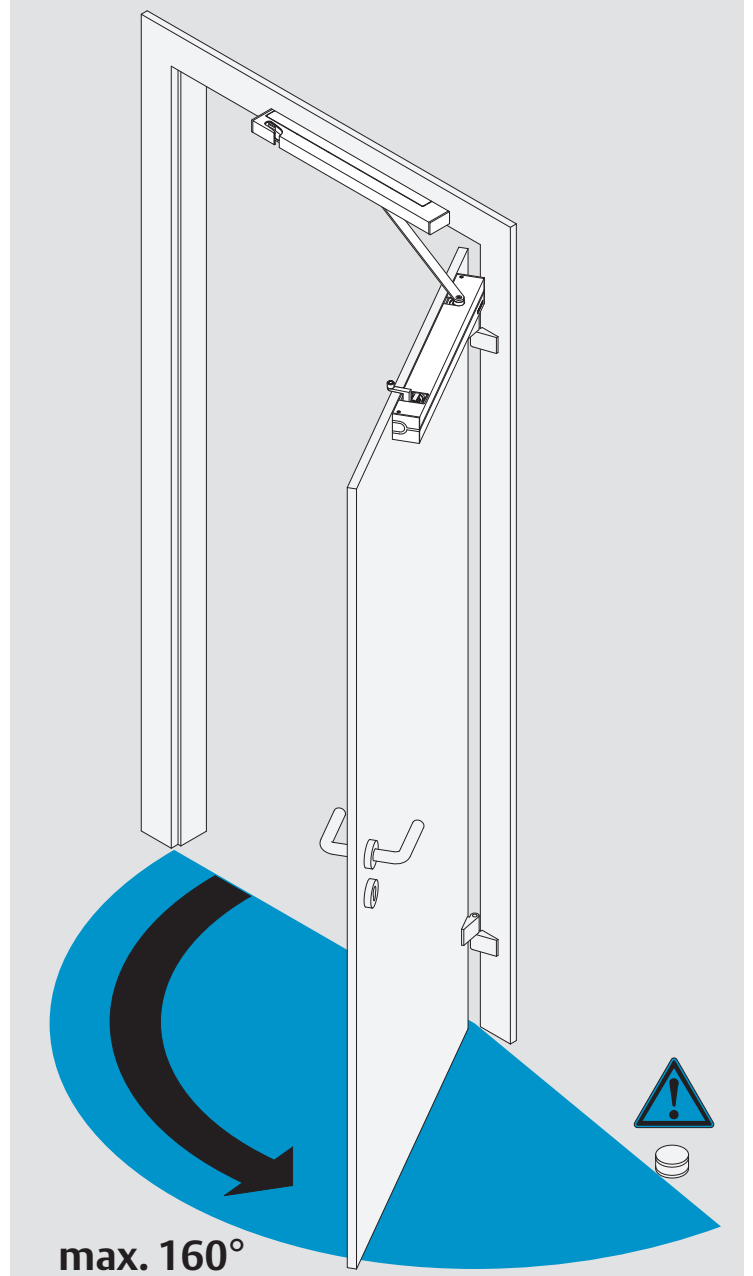

DC700G-CM

ASSA ABLOY

Montageanleitung Mounting Instructions Notice de montage

D1007303

The global leader in
door opening solutions

www.assaabloy.de

www.assaabloy.de

DoP

www.assaabloy.de

Bei Feuerschutztüren!
Einsatz nur mit
Manipulationssicherung
DCM220 (DIN rechts) bzw.
DCM225 (DIN links)

Doc. No.: D10078

| | | | | | | | |
|----------------------------|---|---|---|----|---|---|---|
| CE | ASSA ABLOY Sicherheitstechnik GmbH Bildstockstraße 20 72458 Albstadt |  |  | 16 | | | |
| | DC700G-CM | | | | EN 1154:1996/A1:2002/AC:2006 1121-CPR-AD5313 | 3 | 8 |
| Dangerous substances: None | | | | | | | |

6c

Abmessungen

Dimensions

Dimensions

Anschlagmaße

Mounting dimensions

Dimensions de Montage

DIN rechts dargestellt.
DIN links spiegelbildlich.
Right handed shown.
Left handed is the reverse.
DIN droite dessinée.
DIN gauche est reversée.