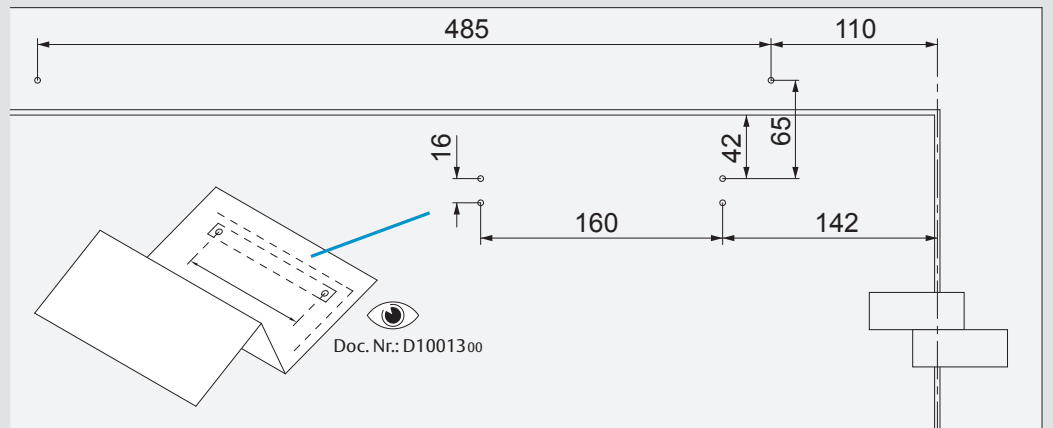

6c

Abmessungen

Dimensions

Dimensions

Anschlagmaße

Mounting dimensions

Dimensions de Montage

DIN rechts dargestellt.
DIN links spiegelbildlich.
Right handed shown.
Left handed is the reverse.
DIN droite dessinée.
DIN gauche est reversée.