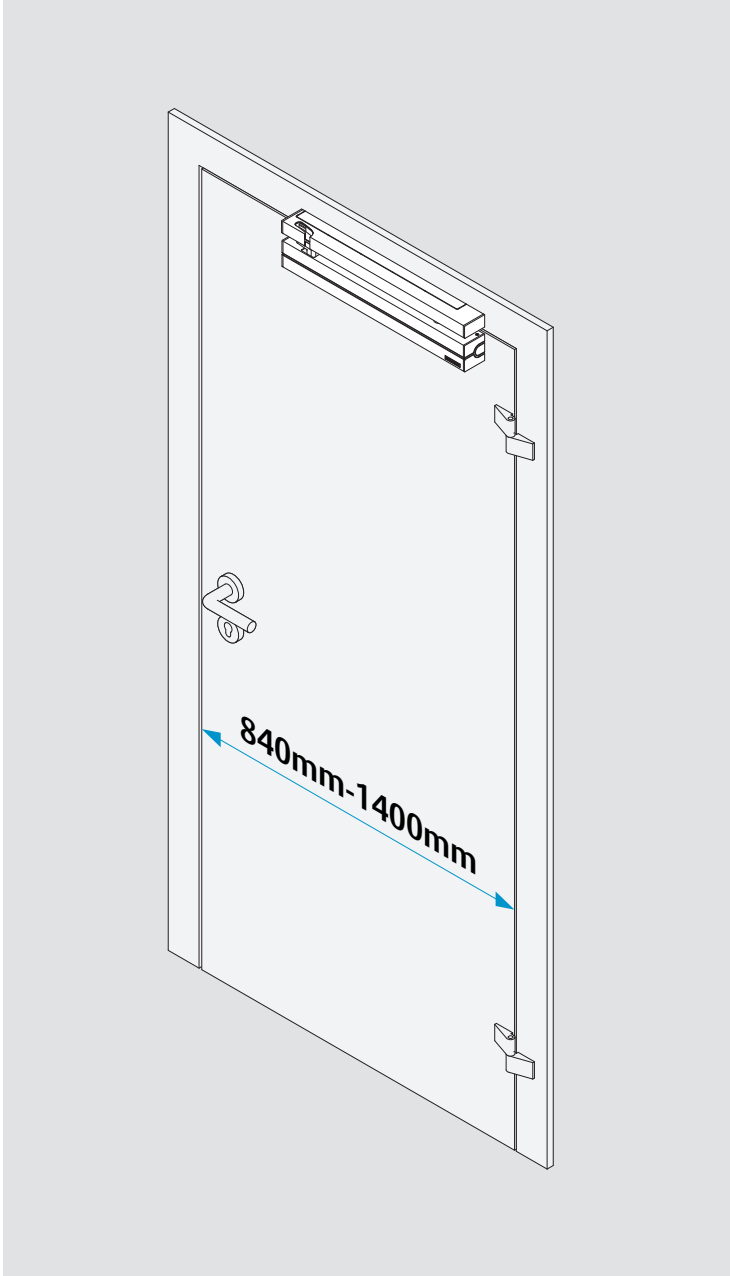

DC700G-CM

ASSA ABLOY

Montageanleitung Mounting Instructions Notice de montage

D1007303

The global leader in
door opening solutions

www.assaabloy.de

www.assaabloy.de

DoP

www.assaabloy.de

Bei Feuerschutztüren!
Einsatz nur mit
Manipulationssicherung
DCM220 (DIN rechts) bzw.
DCM225 (DIN links)

Doc. No.: D10078

CE	ASSA ABLOY Sicherheitstechnik GmbH Bildstockstraße 20 72458 Albstadt			16							
	DC700G-CM				EN 1154:1996/A1:2002/AC:2006 1121-CPR-AD5313	3	8	6 3	1	1	3
Dangerous substances: None