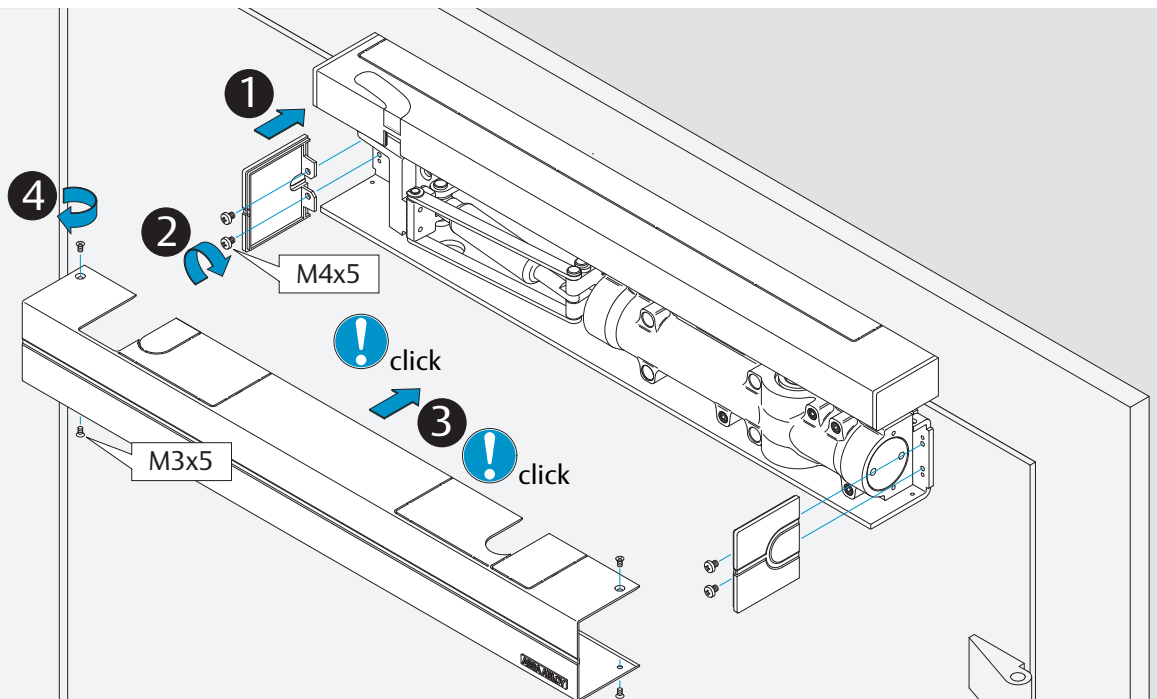

6c

Abmessungen

Dimensions

Dimensions

Anschlagmaße

Mounting dimensions

Dimensions de Montage

DIN rechts dargestellt.
DIN links spiegelbildlich.
Right handed shown.
Left handed is the reverse.
DIN droite dessinée.
DIN gauche est reversée.