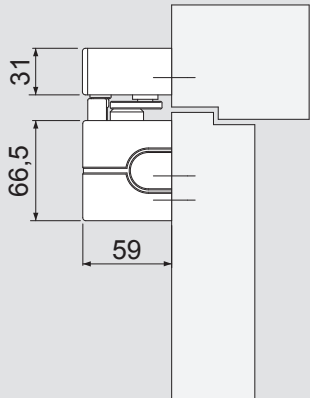

6c

Abmessungen

Dimensions

Dimensions

Anschlagmaße

Mounting dimensions

Dimensions de Montage

DIN rechts dargestellt.
DIN links spiegelbildlich.
Right handed shown.
Left handed is the reverse.
DIN droite dessinée.
DIN gauche est reversée.