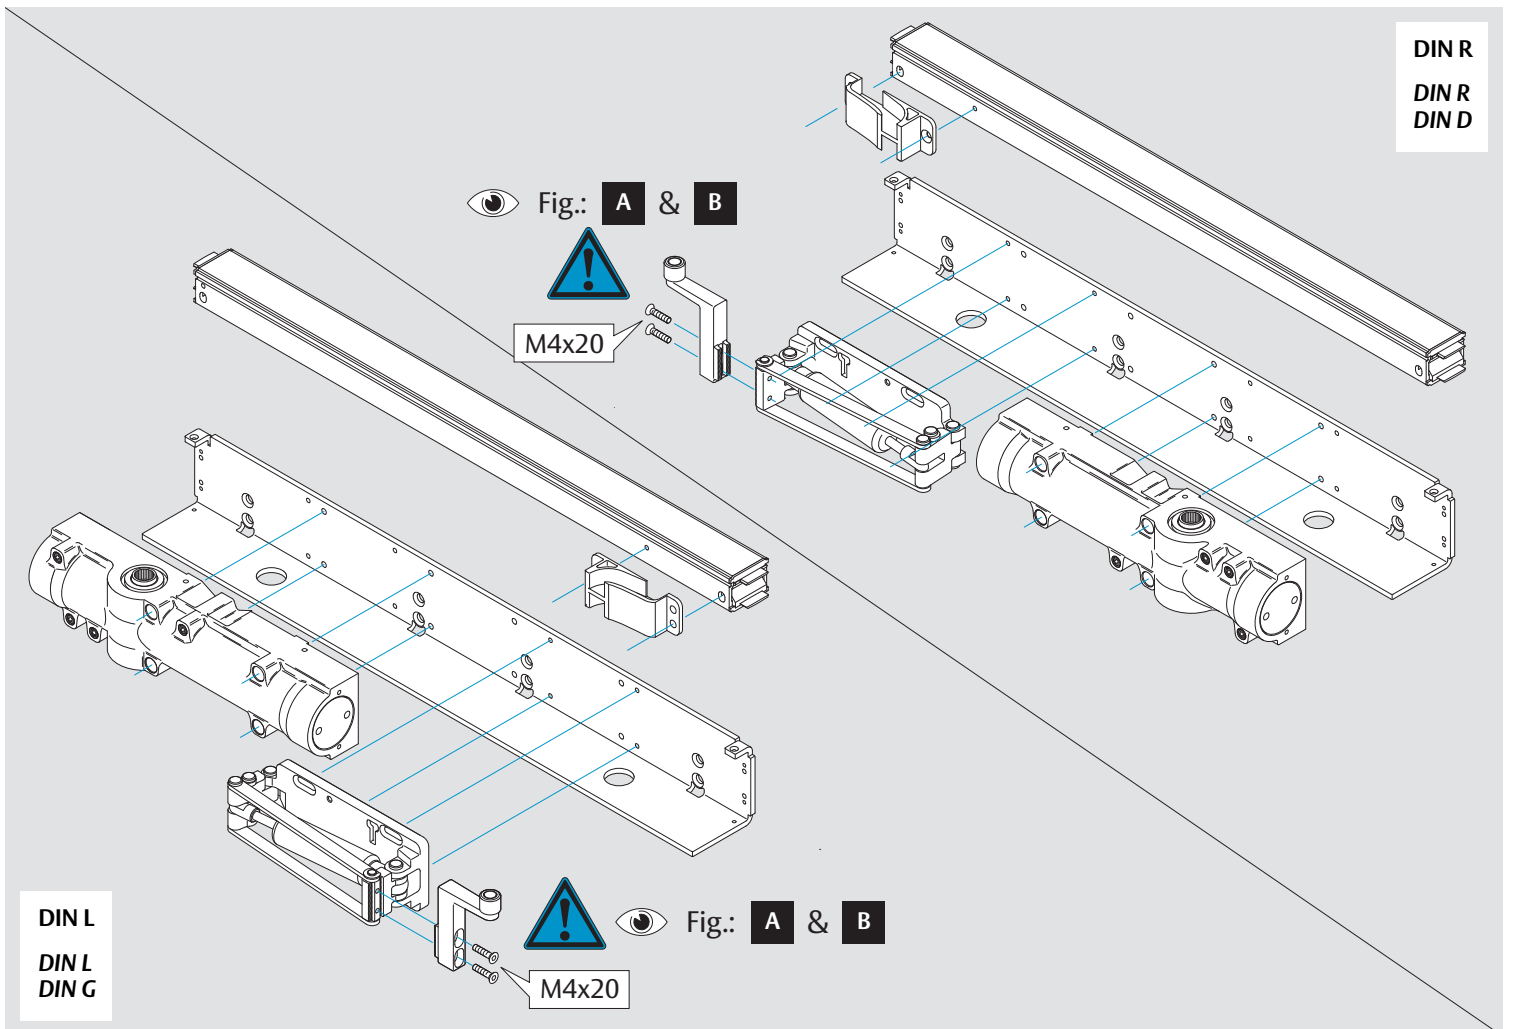

www.assaabloy.de

Bei Feuerschutztüren!
Einsatz nur mit
Manipulationssicherung
DCM220 (DIN rechts) bzw.
DCM225 (DIN links)

Doc. No.: D10078

| | | | | | | | |
|----------------------------|---|---|---|----|---|---|---|
| CE | ASSA ABLOY Sicherheitstechnik GmbH Bildstockstraße 20 72458 Albstadt |  |  | 16 | | | |
| | DC700G-CM | | | | EN 1154:1996/A1:2002/AC:2006 1121-CPR-AD5313 | 3 | 8 |
| Dangerous substances: None | | | | | | | |

6c

Abmessungen

Dimensions

Dimensions

Anschlagmaße

Mounting dimensions

Dimensions de Montage

DIN rechts dargestellt.
DIN links spiegelbildlich.
Right handed shown.
Left handed is the reverse.
DIN droite dessinée.
DIN gauche est reversée.