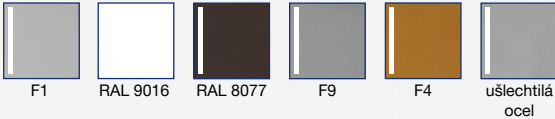

Dodávané barvy/povrchy:

Kování blaugelb koule/klika KGT50 PZ92 ZA ES1

Pro dřevěné, plastové a kovové dveře.

- Zvýšená bezpečnost díky testované ochraně proti vytržení vložky ES1
- Napřimovací pružina pro přesnou polohu kliky
- kuličková klipová technika pro snadnou montáž a demontáž vnitřního štítu
- Vysoce kvalitní materiály a povrchy
- Skryté přišroubování
- Elegantní vzhled na dveřích

Kování blaugelb koule/klika KGT50 PZ92 ZA ES1

Pro dřevěné, plastové a kovové dveře.

Vlastnosti výrobku:

Kování blaugelb koule/klika KGT50 PZ92 ZA ES1 s šířkou štítu 50 mm (rozteč PZ92) a testovanou ochranou proti vytržení vložky ES1 je vhodné pro dřevěné, plastové a kovové venkovní dveře. Aby kování koule/klika dokázalo odolat možným pokusům o navrtání, byla nosná konstrukce vyrobena z tvrzené oceli. Je vybaveno napřimovacím mechanismem pro přesné polohování kliky. Napřimovací pružina navíc přitom podporuje pružinu ořechu zámku při vrácení střelky kliky.

Vnitřní štít kování blaugelb koule/klika KGT50 PZ92 ZA ES1 lze díky kuličkové klipové technice snadno sejmout a namontovat. Kování se upevňuje skrytým přišroubováním.

Tvarově pěkné, elegantní kování blaugelb koule/klika KGT50 PZ92 ZA ES1 se dodává v různých barvách povrchu v hliníku a v ušlechtilé oceli jemně matné.

Technické údaje:

Materiál:	hliník nebo ušlechtilá ocel jemně matná
Varianta:	pevná koule, přestavitelná zprava doleva
Uložení kliky:	pevná/otočná/napřimovací pružina
Vnitřní čtyřhran kliky:	8 mm
Rozměry štítu:	50 x 251 mm
Výška štítu:	10/15 mm
Rozteč PZ:	92 mm
Přesah vložky:	10 - 14 mm
Vnitřní průměr náliťků:	6 mm
Uchycení:	skryté přišroubování
Jednotka balení:	1 kování (vč. sady pro upevnění TS 77 - 82 mm)