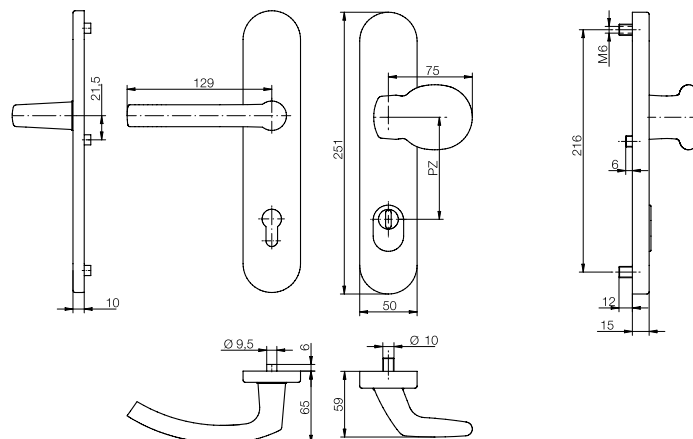

Tvarově pěkné, elegantní kování blaugelb koule/klika KGT50 PZ92 ZA ES1 se dodává v různých barvách povrchu v hliníku a v ušlechtilé oceli jemně matné.

Přednosti výrobku:

- zvýšená bezpečnost díky testované ochraně proti vytržení vložky ES1
- napřimovací pružina pro přesnou polohu kliky
- kuličková klipová technika pro snadnou montáž a demontáž vnitřního štítu
- vysoce kvalitní materiály a povrchy
- skryté přišroubování
- elegantní vzhled na dveřích

Technické údaje:

Materiál:	hliník nebo ušlechtilá ocel jemně matná
Varianta:	pevná koule, přestavitelná zprava doleva
Uložení kliky:	pevná/otočná/napřimovací pružina
Vnitřní čtyřhran kliky:	8 mm
Rozměry štítu:	50 x 251 mm
Výška štítu:	10/15 mm
Rozteč PZ:	92 mm
Přesah vložky:	10 - 14 mm
Vnitřní průměr náliťků:	6 mm
Uchycení:	skryté přišroubování
Jednotka balení:	1 kování (vč. sady pro upevnění TS 77 - 82 mm)

Název výrobku	Jednotka balení	Č. výr.
Kování blaugelb koule/klika KGT50 PZ92 ZA ES1 AL RAL 9016 (bílá)	1 kus	0424015
Kování blaugelb koule/klika KGT50 PZ92 ZA ES1 AL F1 (stříbrná)	1 kus	0424020
Kování blaugelb koule/klika KGT50 PZ92 ZA ES1 AL F4 (bronzová)	1 kus	0424025
Kování blaugelb koule/klika KGT50 PZ92 ZA ES1 AL RAL 8077 (hnědá)	1 kus	0424031
Kování blaugelb koule/klika KGT50 PZ92 ZA ES1 AL F9 (ocelová)	1 kus	0424036
Kování blaugelb koule/klika KGT50 PZ92 ZA ES1 ušlechtilá ocel jemně matná	1 kus	0424041

Příslušenství:

Sada pro upevnění při ořechu 8 mm:

Název výrobku	Jednotka balení	Č. výr.
Sada pro upevnění KGT35/KGT50 TS 57 - 62 mm 1 trn 8x90 mm / 3 šrouby M6x70 mm	1 sada	0424176
Sada pro upevnění KGT35/KGT50 TS 62 - 67 mm 1 trn 8x95 mm / 3 šrouby M6x75 mm	1 sada	0424177
Sada pro upevnění KGT35/KGT50 TS 67 - 72 mm 1 trn 8x100 mm / 3 šrouby M6x80 mm	1 sada	0424178
Sada pro upevnění KGT35/KGT50 TS 72 - 77 mm 1 trn 8x105 mm / 3 šrouby M6x85 mm	1 sada	0424179
Sada pro upevnění KGT35/KGT50 TS 77 - 82 mm 1 trn 8x110 mm / 3 šrouby M6x90 mm	1 sada	0424180
Sada pro upevnění KGT35/KGT50 TS 82 - 87 mm 1 trn 8x115 mm / 3 šrouby M6x95 mm	1 sada	0424181
Sada pro upevnění KGT35/KGT50 TS 87 - 92 mm 1 trn 8x120 mm / 3 šrouby M6x100 mm	1 sada	0424182

Sada pro upevnění při ořechu 10 mm:

Název výrobku	Jednotka balení	Č. výr.
Sada pro upevnění KGT35/KGT50 N10 TS 57 - 62 mm 1 trn 8/10x90 mm / 3 šrouby M6x70 mm	1 sada	0424190
Sada pro upevnění KGT35/KGT50 N10 TS 62 - 67 mm 1 trn 8/10x95 mm / 3 šrouby M6x75 mm	1 sada	0424191
Sada pro upevnění KGT35/KGT50 N10 TS 67 - 72 mm 1 trn 8/10x100 mm / 3 šrouby M6x80 mm	1 sada	0424193
Sada pro upevnění KGT35/KGT50 N10 TS 72 - 77 mm 1 trn 8/10x105 mm / 3 šrouby M6x85 mm	1 sada	0424194
Sada pro upevnění KGT35/KGT50 N10 TS 77 - 82 mm 1 trn 8/10x110 mm / 3 šrouby M6x90 mm	1 sada	0424195
Sada pro upevnění KGT35/KGT50 N10 TS 82 - 87 mm 1 trn 8/10x115 mm / 3 šrouby M6x95 mm	1 sada	0424196
Sada pro upevnění KGT35/KGT50 N10 TS 87 - 92 mm 1 trn 8/10x120 mm / 3 šrouby M6x100 mm	1 sada	0424197

Informace uvedené v tomto dokumentu odpovídají v dobré víře informacím a technickým specifikacím, které máme k dispozici, nejsou však žádnou zárukou dle § 443 občanského zákoníku. Naše pokyny pro zpracování jsou obecně platné směrnice a mohou se vzhledem k rozmanitým možnostem použití v jednotlivých případech lišit. Z tohoto důvodu automaticky nezabývají potřebu vlastního vyzkoušení. Vyhrazujeme si právo kdykoli provádět technické změny a vylepšení.