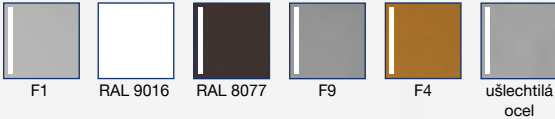

Dodávané barvy/povrchy:

Kování blaugelb koule/klika KGT50 PZ92

Pro dřevěné, plastové a kovové dveře.

- Napřimovací pružina pro přesnou polohu kliky
- Kuličková klipová technika pro snadnou montáž a demontáž vnitřního štítu
- Vysoce kvalitní materiály a povrchy
- Skryté přišroubování
- Elegantní vzhled na dveřích

Kování blaugelb koule/klika KGT50 PZ92

Pro dřevěné, plastové a kovové dveře.

Vlastnosti výrobku:

Kování blaugelb koule/klika KGT50 PZ92 s šířkou štítu 50 mm (rozteč PZ92) je vhodné pro dřevěné, plastové a kovové venkovní dveře. Je vybaveno napřimovacím mechanismem pro přesné polohování kliky. Napřimovací pružina navíc přitom podporuje pružinu ořechu zámku při vracení stříčky kliky.

Vnitřní štít kování blaugelb koule/klika KGT50 PZ92 lze díky kuličkové klipové technice snadno sejmout a namontovat. Kování se upevňuje skrytým přišroubováním.

Tvarově pěkné, elegantní kování blaugelb koule/klika KGT50 PZ92 se dodává v různých barvách povrchu v hliníku a v ušlechtilé oceli jemně matné.

Technické údaje:

Materiál:	hliník nebo ušlechtilá ocel jemně matná
Varianta:	pevná koule, přestavitelná zprava doleva
Uložení kliky:	pevná/otočná/napřimovací pružina
Vnitřní čtyřhran kliky:	8 mm
Rozměry štítu:	50 x 251 mm
Výška štítu:	10/12 mm
Rozteč PZ:	92 mm
Vnitřní průměr náلتك:	6 mm
Uchytení:	skryté přišroubování
Jednotka balení:	1 kování (bez sady pro upevnění)