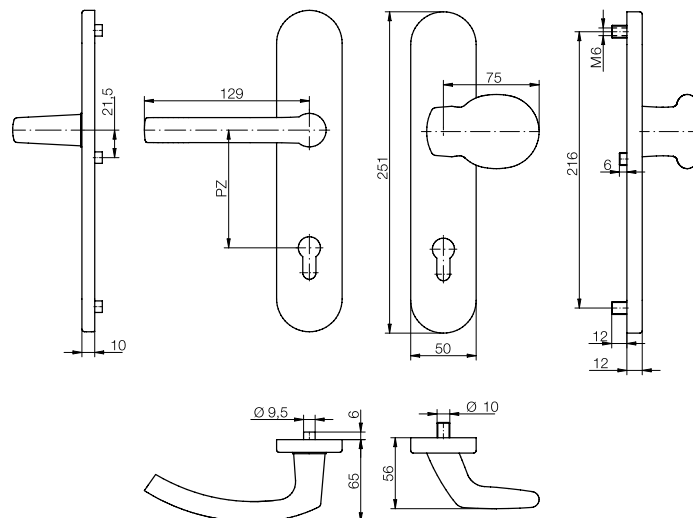

Vnitřní štít kování blaugelb koule/klika KGT50 PZ92 lze díky kuličkové klipové technice snadno sejmout a namontovat. Kování se upevňuje skrytým přišroubováním.

Tvarově pěkné, elegantní kování blaugelb koule/klika KGT50 PZ92 se dodává v různých barvách povrchu v hliníku a v ušlechtilé oceli jemně matné.

Přednosti výrobku:

- Napřimovací pružina pro přesnou polohu kliky
- kuličková klipová technika pro snadnou montáž a demontáž vnitřního štítu
- vysoce kvalitní materiály a povrchy
- skryté přišroubování
- elegantní vzhled na dveřích

Technické údaje:

Materiál:	hliník nebo ušlechtilá ocel jemně matná
Varianta:	pevná koule, přestavitelná zprava doleva
Uložení kliky:	pevná/otočná/napřimovací pružina
Vnitřní čtyřhran kliky:	8 mm
Rozměry štítu:	50 x 251 mm
Výška štítu:	10/12 mm
Rozteč PZ:	92 mm
Vnitřní průměr náلتك:	6 mm
Uchytení:	skryté přišroubování
Jednotka balení:	1 kování (bez sady pro upevnění)

Název výrobku	Jednotka balení	Č. výr.
Kování blaugelb koule/klika KGT50 PZ92 AL RAL 9016 (bílá)	1 kus	0424014
Kování blaugelb koule/klika KGT50 PZ92 AL F1 (stříbrná)	1 kus	0424019
Kování blaugelb koule/klika KGT50 PZ92 AL F4 (bronzová)	1 kus	0424024
Kování blaugelb koule/klika KGT50 PZ92 AL RAL 8077 (hnědá)	1 kus	0424030
Kování blaugelb koule/klika KGT50 PZ92 AL F9 (ocelová)	1 kus	0424035
Kování blaugelb koule/klika KGT50 PZ92 ušlechtilá ocel jemně matná	1 kus	0424040

Příslušenství:

Sada pro upevnění při ořechu 8 mm:

Název výrobku	Jednotka balení	Č. výr.
Sada pro upevnění KGT35/KGT50 TS 57 - 62 mm 1 trn 8x90 mm / 3 šrouby M6x70 mm	1 sada	0424176
Sada pro upevnění KGT35/KGT50 TS 62 - 67 mm 1 trn 8x95 mm / 3 šrouby M6x75 mm	1 sada	0424177
Sada pro upevnění KGT35/KGT50 TS 67 - 72 mm 1 trn 8x100 mm / 3 šrouby M6x80 mm	1 sada	0424178
Sada pro upevnění KGT35/KGT50 TS 72 - 77 mm 1 trn 8x105 mm / 3 šrouby M6x85 mm	1 sada	0424179
Sada pro upevnění KGT35/KGT50 TS 77 - 82 mm 1 trn 8x110 mm / 3 šrouby M6x90 mm	1 sada	0424180
Sada pro upevnění KGT35/KGT50 TS 82 - 87 mm 1 trn 8x115 mm / 3 šrouby M6x95 mm	1 sada	0424181
Sada pro upevnění KGT35/KGT50 TS 87 - 92 mm 1 trn 8x120 mm / 3 šrouby M6x100 mm	1 sada	0424182

Sada pro upevnění při ořechu 10 mm:

Název výrobku	Jednotka balení	Č. výr.
Sada pro upevnění KGT35/KGT50 N10 TS 57 - 62 mm 1 trn 8/10x90 mm / 3 šrouby M6x70 mm	1 sada	0424190
Sada pro upevnění KGT35/KGT50 N10 TS 62 - 67 mm 1 trn 8/10x95 mm / 3 šrouby M6x75 mm	1 sada	0424191
Sada pro upevnění KGT35/KGT50 N10 TS 67 - 72 mm 1 trn 8/10x100 mm / 3 šrouby M6x80 mm	1 sada	0424193
Sada pro upevnění KGT35/KGT50 N10 TS 72 - 77 mm 1 trn 8/10x105 mm / 3 šrouby M6x85 mm	1 sada	0424194
Sada pro upevnění KGT35/KGT50 N10 TS 77 - 82 mm 1 trn 8/10x110 mm / 3 šrouby M6x90 mm	1 sada	0424195
Sada pro upevnění KGT35/KGT50 N10 TS 82 - 87 mm 1 trn 8/10x115 mm / 3 šrouby M6x95 mm	1 sada	0424196
Sada pro upevnění KGT35/KGT50 N10 TS 87 - 92 mm 1 trn 8/10x120 mm / 3 šrouby M6x100 mm	1 sada	0424197

Informace uvedené v tomto dokumentu odpovídají v dobré víře informacím a technickým specifikacím, které máme k dispozici, nejsou však žádnou zárukou dle § 443 občanského zákoníku. Naše pokyny pro zpracování jsou obecně platné směrnice a mohou se vzhledem k rozmanitým možnostem použití v jednotlivých případech lišit. Z tohoto důvodu automaticky nezabývají potřebu vlastního vyzkoušení. Vyhrazujeme si právo kdykoli provést technické změny a vylepšení.