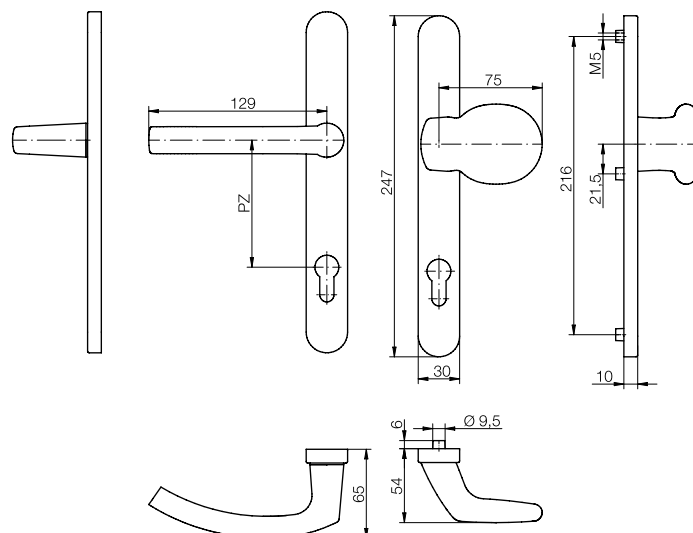

Kování blaugelb koule/klika KGT30 PZ92

Pro dřevěné, plastové a kovové dveře.

Vlastnosti výrobku:

Kování blaugelb koule/klika KGT30 PZ92 s šířkou štítu 30 mm (rozteč PZ92) je vhodné pro dřevěné, plastové a kovové venkovní dveře. Je vybaveno napřimovacím mechanismem pro přesné polohování kliky. Napřimovací pružina navíc přitom podporuje pružinu ořechu zámku při vrácení stříčky kliky.

Vnitřní štít kování blaugelb koule/klika KGT30 PZ92 lze díky kuličkové klipové technice snadno sejmout a namontovat. Kování se upevňuje skrytým přišroubováním.

Tvarově pěkné, elegantní kování blaugelb koule/klika KGT30 PZ92 se dodává v různých barvách povrchu v hliníku a v ušlechtilé oceli jemně matné.

Technické údaje:

Materiál:	hliník nebo ušlechtilá ocel jemně matná
Varianta:	pevná koule, přestavitelná zprava doleva
Uložení kliky:	pevná/otočná/napřimovací pružina
Vnitřní čtyřhran kliky:	8 mm
Rozměry štítu:	30 x 247 mm
Výška štítu:	10 mm
Rozteč PZ:	92 mm
Vnitřní průměr náliťků:	5 mm
Uchycení:	skryté přišroubování
Jednotka balení:	1 kování (bez sady pro upevnění)

Příslušenství:

Název výrobku	Jednotka balení	Č. výr.
Sada pro upevnění KGT30 TS 57 - 62 mm 1 trn 8x90 mm / 3 šrouby M5x70 mm	1 sada	0424161
Sada pro upevnění KGT30 TS 62 - 67 mm 1 trn 8x95 mm / 3 šrouby M5x75 mm	1 sada	0424162
Sada pro upevnění KGT30 TS 67 - 72 mm 1 trn 8x100 mm / 3 šrouby M5x80 mm	1 sada	0424163
Sada pro upevnění KGT30 TS 72 - 77 mm 1 trn 8x105 mm / 3 šrouby M5x85 mm	1 sada	0424164
Sada pro upevnění KGT30 TS 77 - 82 mm 1 trn 8x110 mm / 3 šrouby M5x90 mm	1 sada	0424165
Sada pro upevnění KGT30 TS 82 - 87 mm 1 trn 8x115 mm / 3 šrouby M5x95 mm	1 sada	0424166
Sada pro upevnění KGT30 TS 87 - 92 mm 1 trn 8x120 mm / 3 šrouby M5x100 mm	1 sada	0424167